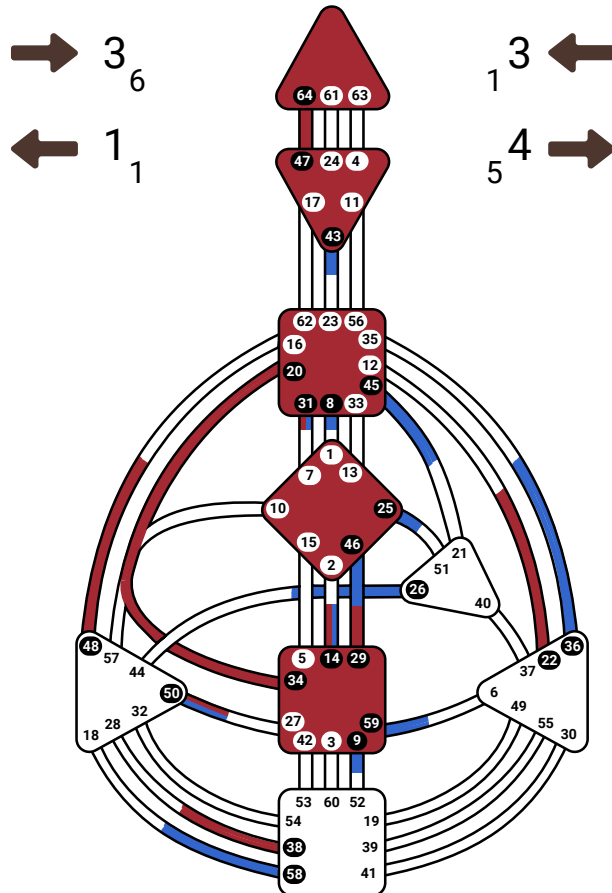

Human Design Übersicht

Hans Reh

11th December 1956 @ 07:30

Bernkastel-Kues, Rheinland-Pfalz, Germany

☉	47.5
⊕	22.5
♊	34.3
♋	20.3
☾	38.5
♀	48.3
♁	31.5
♂	22.1
♄	64.3
♃	14.4
♆	31.4
♁	50.3
♀	29.5
♁	41.6

26.3	☉
45.3	⊕
14.5	♊
8.5	♋
36.6	☾
58.1	♀
43.1	♁
25.5	♂
46.2	♄
9.2	♃
31.5	♆
50.6	♁
59.1	♀
19.1	♁

Grundtyp: Manifestierender Generator

Strategie: Auf das Leben reagieren

Definierte Zentren: Ajna, Kopf, Sakral, Kehle, G-Zentrum

Offene Zentren: Solar Plexus, Wurzel, Milz, Ego/Herz

Definierte Tore: 8, 9, 14, 20, 22, 25, 26, 29, 31, 34, 36, 38, 43, 45, 46, 47, 48, 50, 58, 59, 64

Definierte Kanäle: 64 - 47: Sinnsucher, 20 - 34: Drang, aktiv zu sein, 46 - 29: Entdecker

Innere Autorität: Dein Bauchgefühl (Sakralzentrum)

Definition: Split (Zentren bilden zwei Bereiche)

Profil: Profil 3/5: Der lösungsorientierte Experimentierer

Inkarnationskreuz: Right Angle Cross of Rulership (26/45 | 47/22)

Motivation: Verlangen

Bedürfnis: Sicherheit

Umgebung: Höhle (Kontrolle, Sicherheit)

Wichtigster Sinn: Berührung

So erkennst du, ob du deinem Design entsprechend lebst: